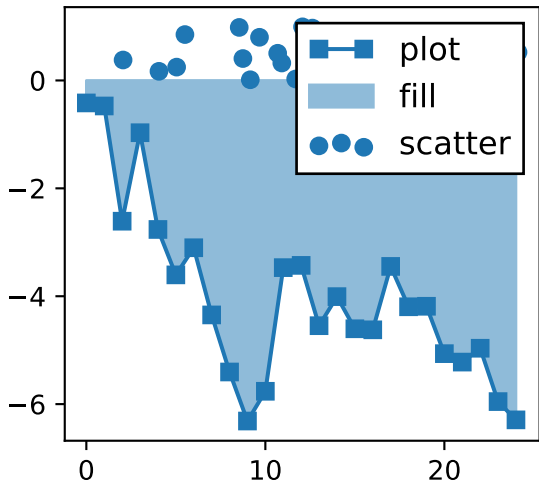

classic

v2.0